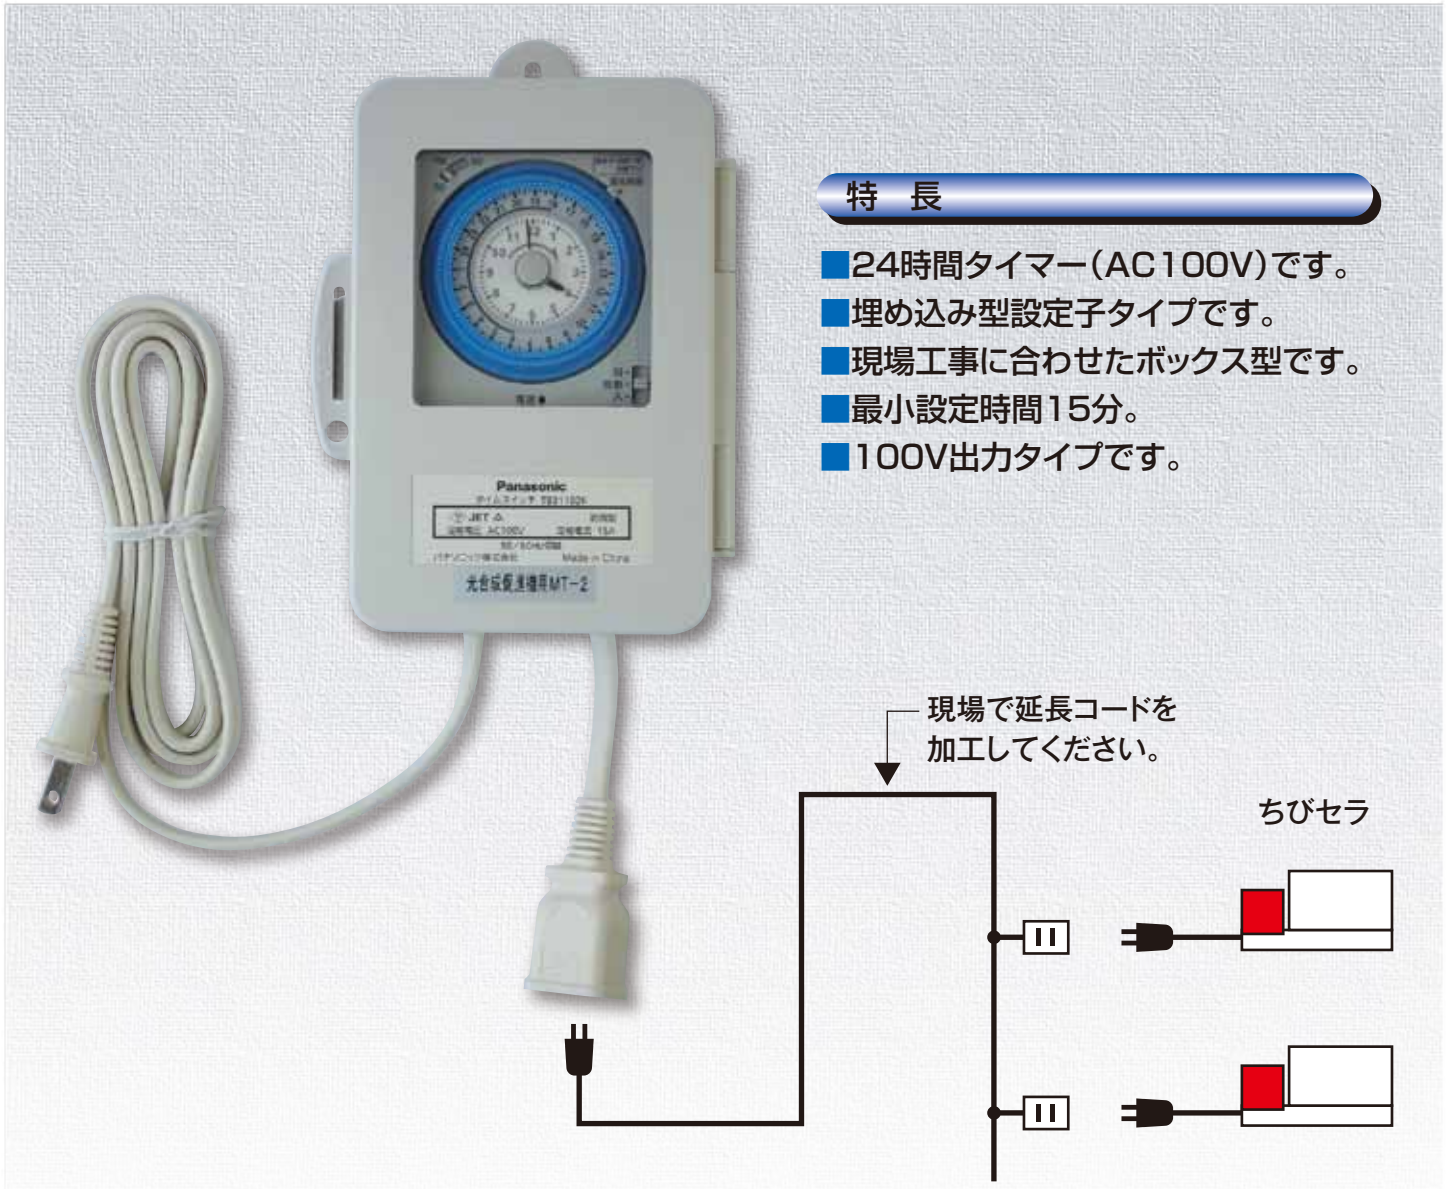

ちびセラ用タイマー MT-2

ちびセラを毎日設定した時刻に運転できます。
ちびセラを最大10台運転できます。

特長

- 24時間タイマー(AC100V)です。
- 埋め込み型設定子タイプです。
- 現場工事に合わせたボックス型です。
- 最小設定時間15分。
- 100V出力タイプです。

※現場での延長コードは電圧降下を防ぐ意味でも1.25mm以上の使用をお勧めします。
※合計出力300w以下でご使用ください。